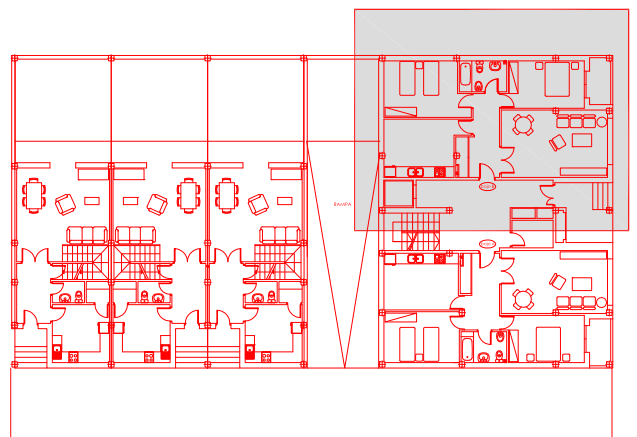

bajo B 75.09 m<sup>2</sup> + Terraza 3.36 m<sup>2</sup>

PLANTA BAJA

BLOQUE RESIDENCIAL MULTIFAMILIAR Y ADOSADOS

PROMOTOR: SOFÍ CRISTIA PROMOTORES, S.L.

C/ CARDENAL LARRAONA S/N